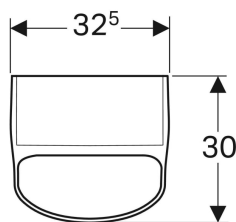

**Pisoar Geberit Smyle fără apă, evacuare spre spate**

Imagine exemplificativă

**Caracteristici**

- Suspendat
- Evacuare acoperită
- Fixare mascată

- Fixare simplă cu material de fixare Geberit Kerafix, pentru pisoare

Cod art.	Culoare / suprafață	B	H	T	Receptor
500.255.01.1	Alb	32.5 cm	60 cm	30 cm	Spre spate