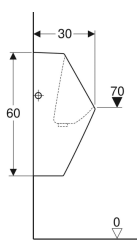

**Pisoar Geberit Smyle fără apă, evacuare spre spate**

Imagine exemplificativă

**Caracteristici**

- Suspendat
- Evacuare acoperită
- Fixare mascată

- Fixare simplă cu material de fixare Geberit Kerafix, pentru pisoare

Cod art.	Culoare / suprafață	B	H	T	Receptor
500.255.01.1	Alb	32.5 cm	60 cm	30 cm	Spre spate