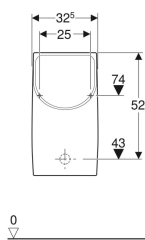

**Pisoar Geberit Smyle fără apă, evacuare spre spate**

Imagine exemplificativă

**Caracteristici**

- Suspendat
- Evacuare acoperită
- Fixare mascată

- Fixare simplă cu material de fixare Geberit Kerafix, pentru pisoare

Cod art.	Culoare / suprafață	B	H	T	Receptor
500.255.01.1	Alb	32.5 cm	60 cm	30 cm	Spre spate